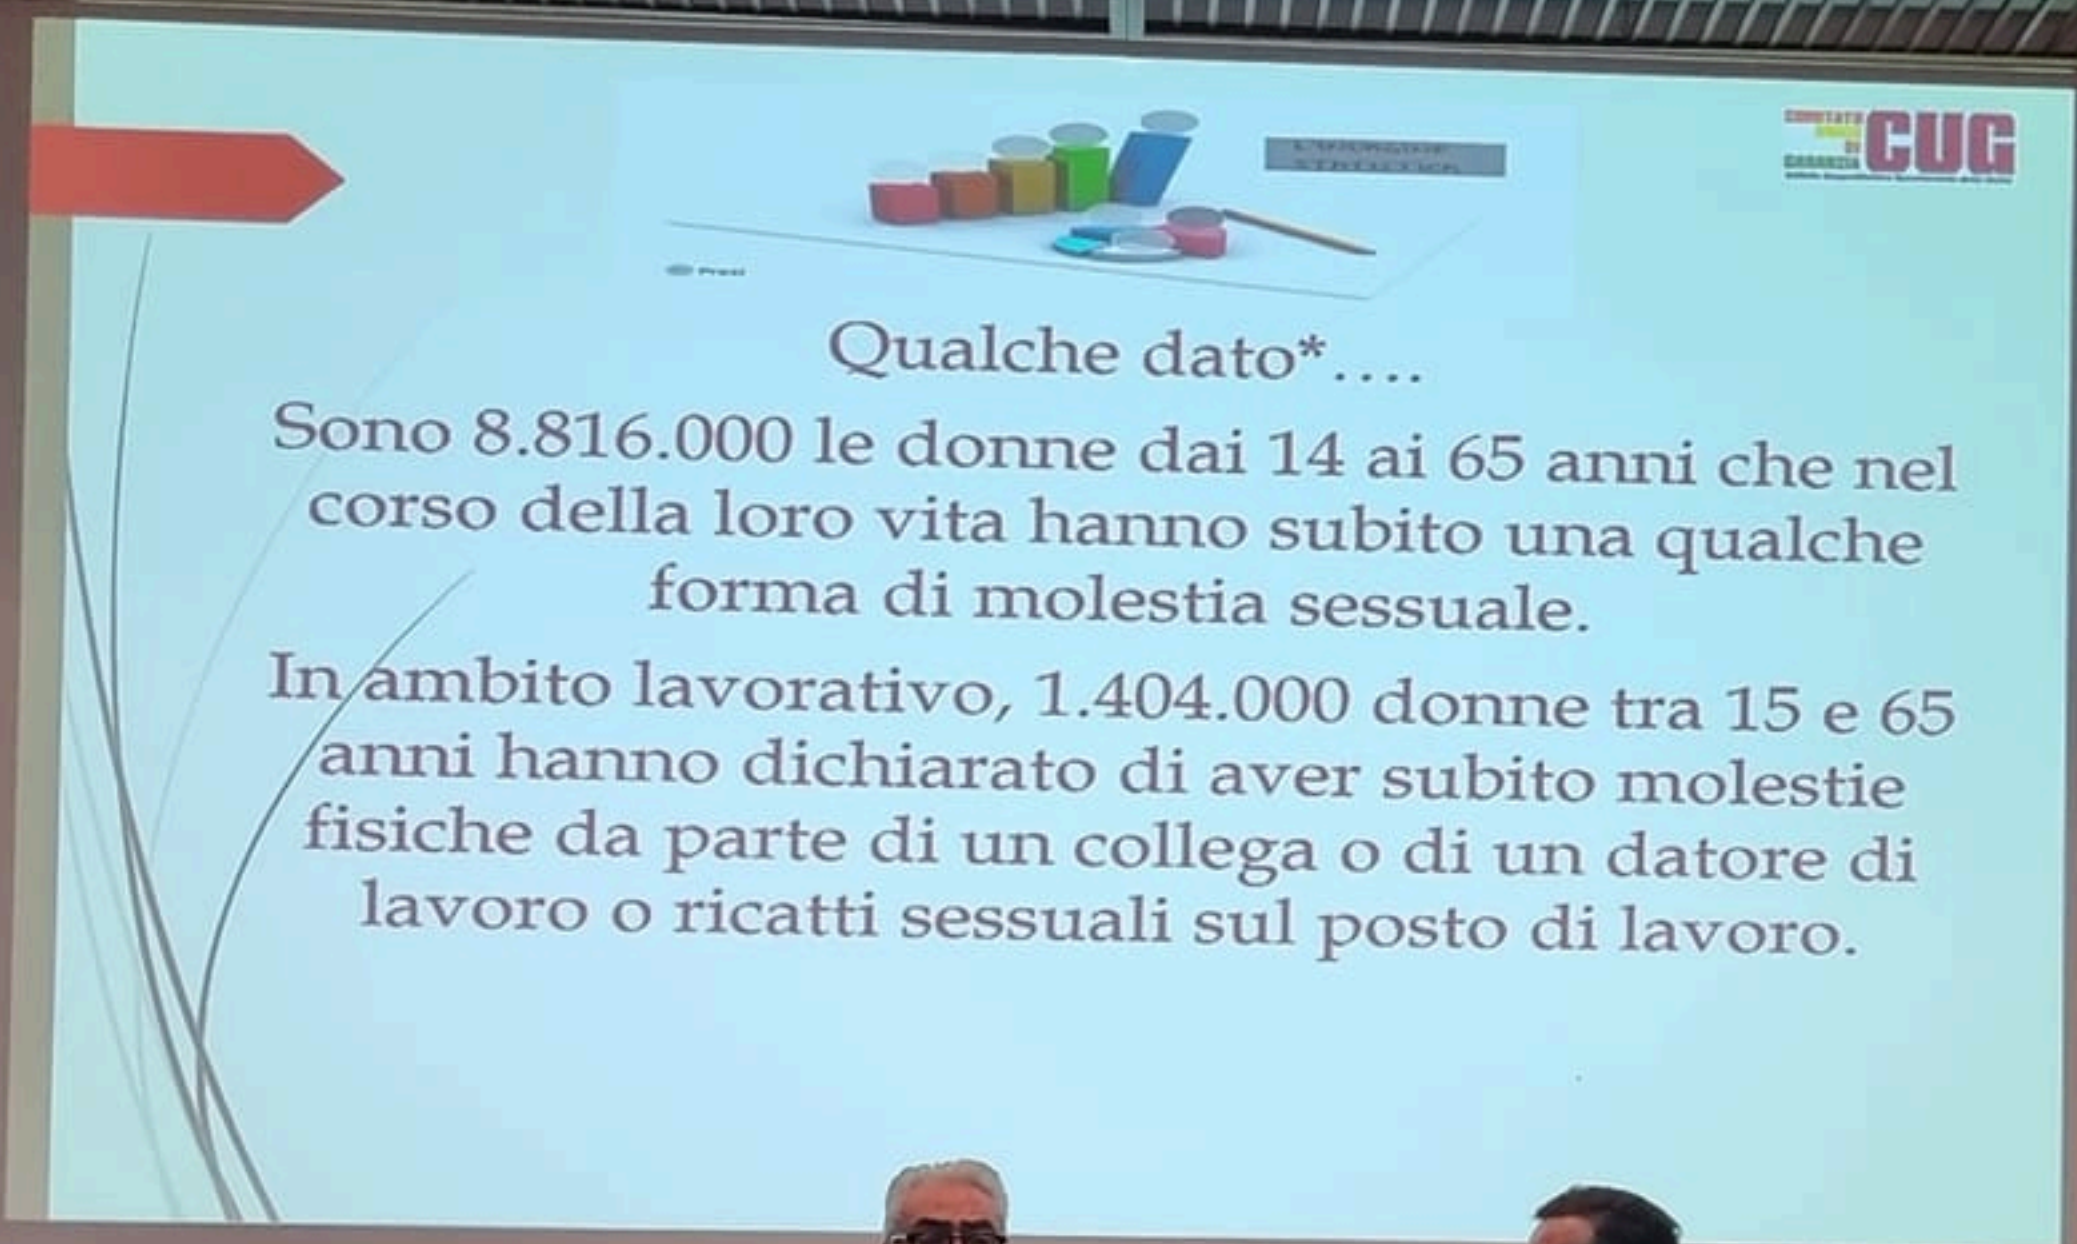

ROTARY CLUB

BAGHERIA

A. Guercio

R. Sciortino

S. Seminara

M. Fazio

ROTARY CLUB  
PALERMO

ROTARACT CLUB  
PALERMO

ROTARY INTERNATIONAL  
Distretto 2110 Sicilia e Malta  
Rotary Club  
Libertà  
20

ROTARY CLUB  
PALERMO

DISTRETTO 2111  
SICILIA E MALTA  
BEHERIA

Qualche dato\*....

Sono 8.816.000 le donne dai 14 ai 65 anni che nel corso della loro vita hanno subito una qualche forma di molestia sessuale.

In ambito lavorativo, 1.404.000 donne tra 15 e 65 anni hanno dichiarato di aver subito molestie fisiche da parte di un collega o di un datore di lavoro o ricatti sessuali sul posto di lavoro.