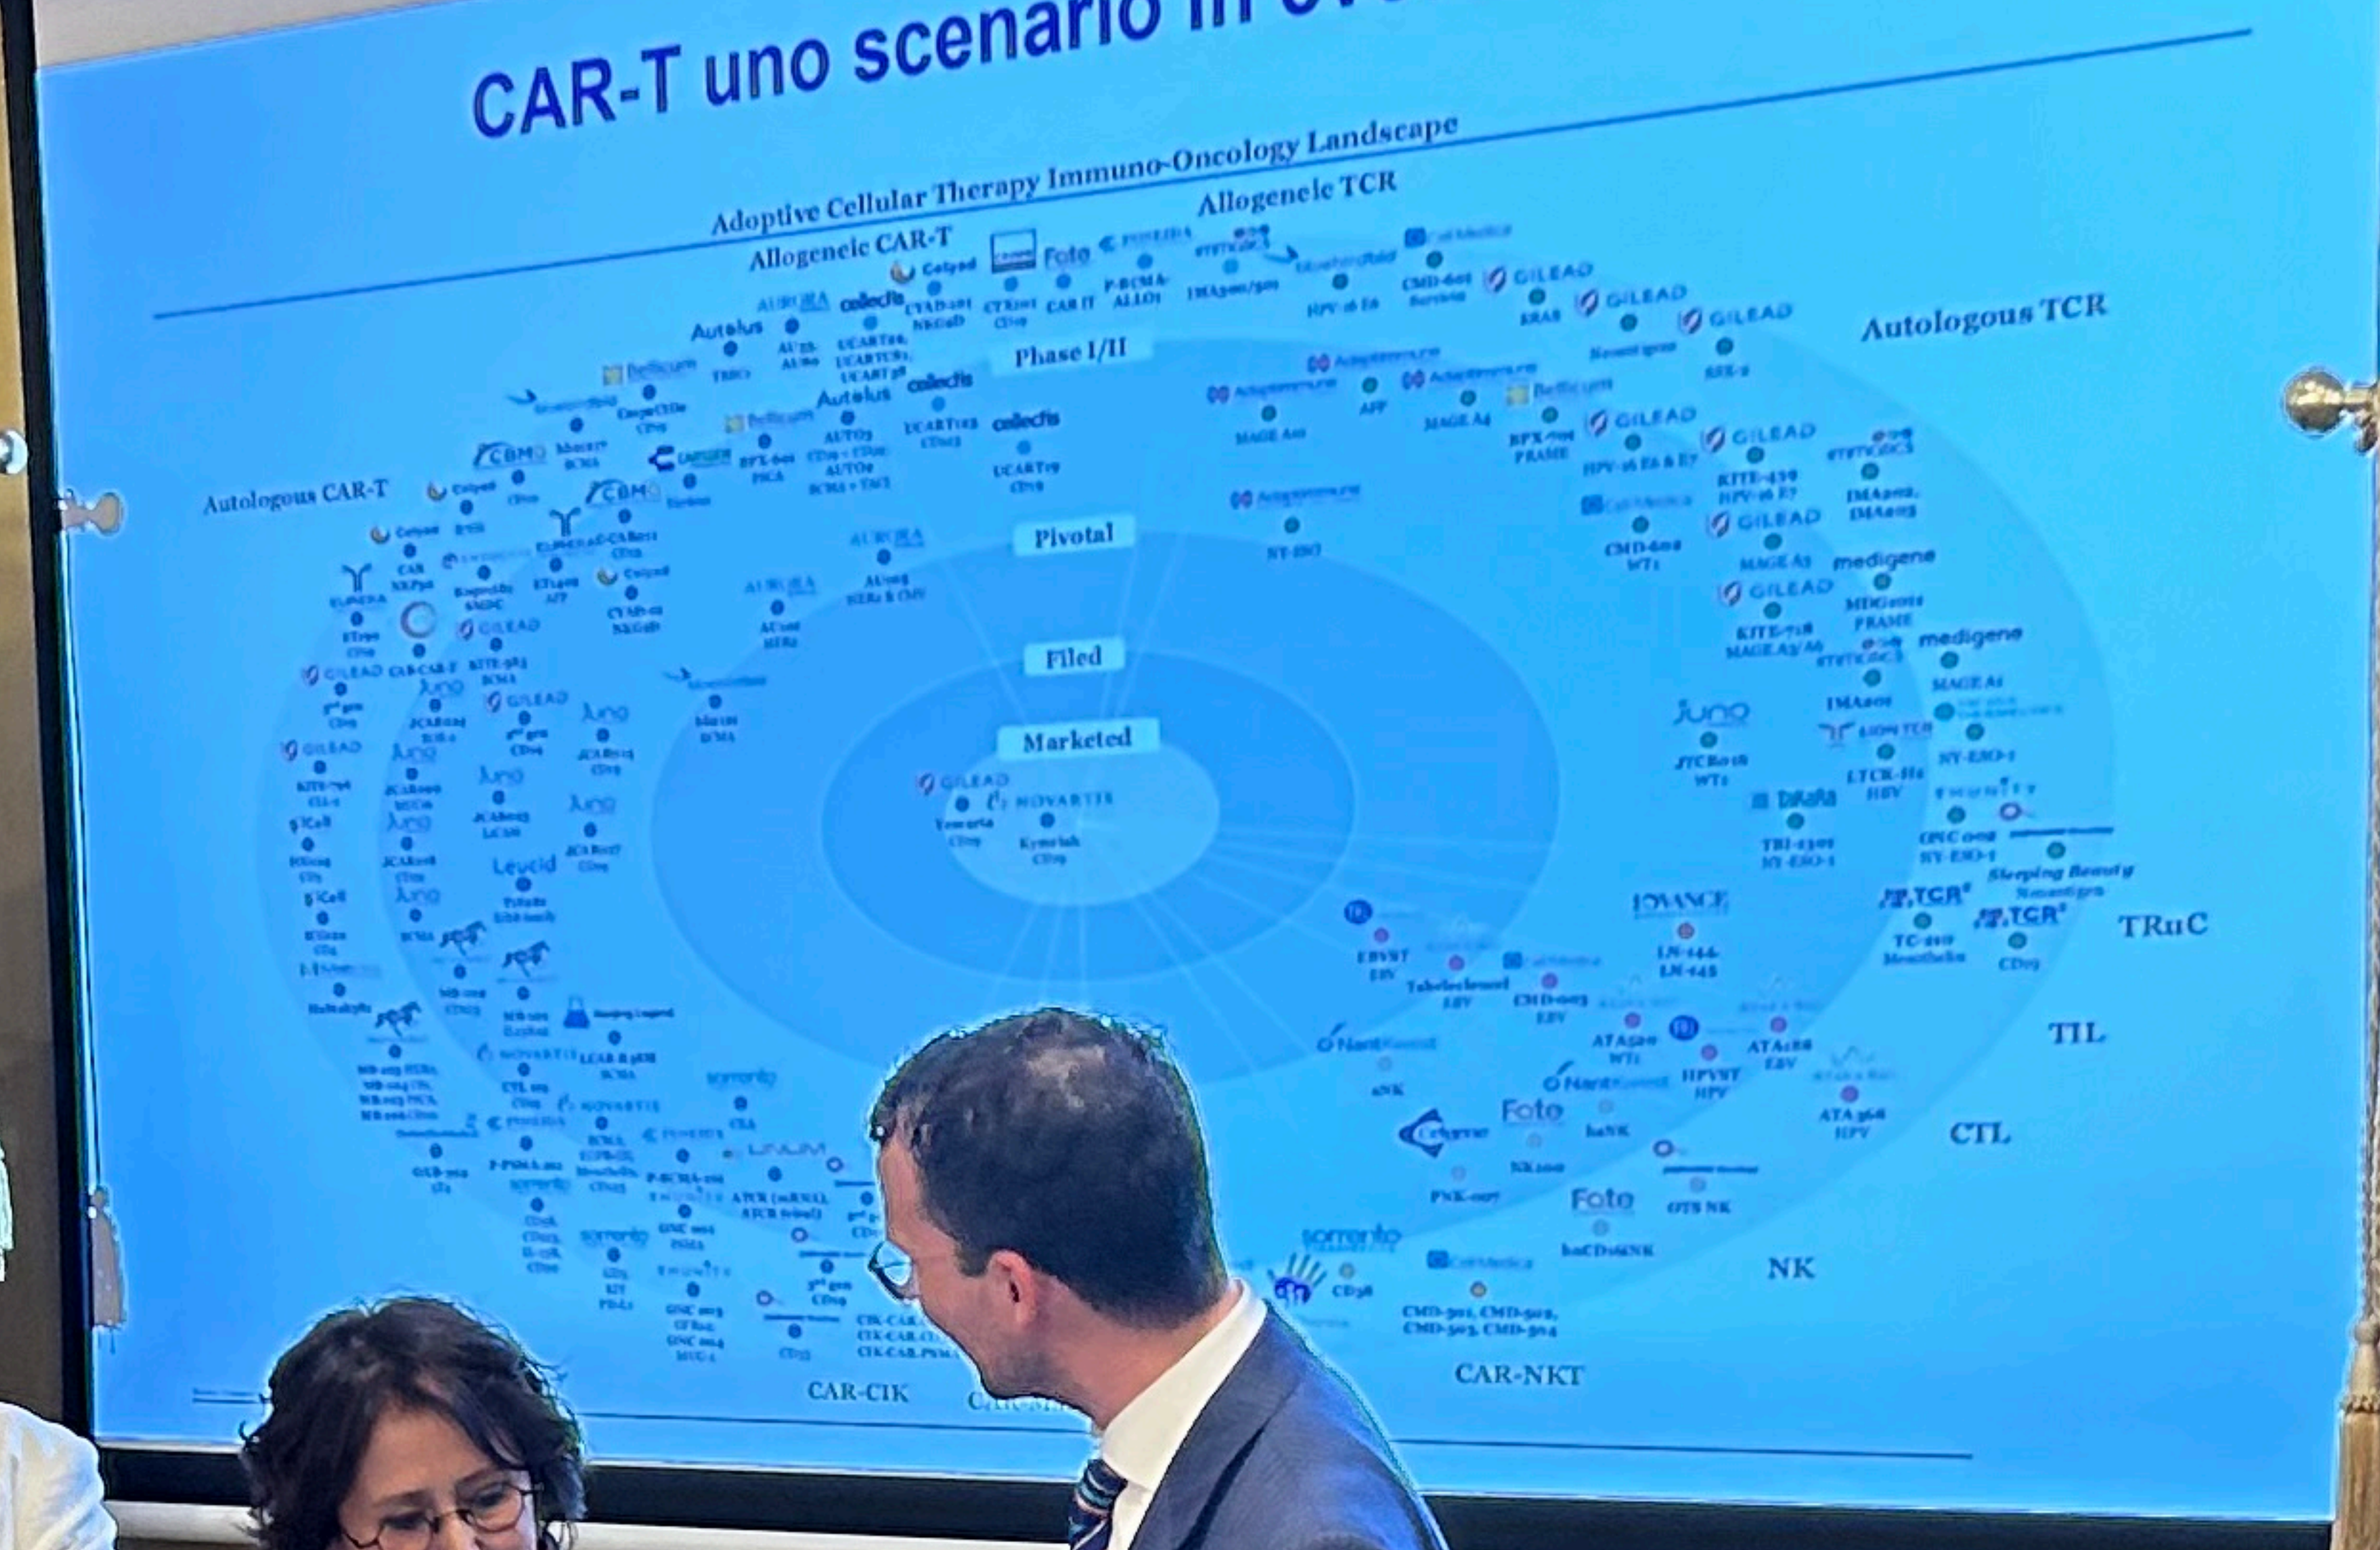

CAR-T uno scenario in evoluzione

Man in a white suit, arms crossed, standing near the table.

Woman in a black turtleneck, holding a book.

Man in a dark suit, holding a book, presenting to the woman.

ROTARY CLUB
CEFALU' MADONIE

ROTARY CLUB
DISTRETTO 2110 - SICILIA E MALTA
PALERMO OVEST

ROTARY CLUB
PALERMO

ROTARY CLUB
DISTRETTO 2110 - SICILIA E MALTA
Palermo
Piana degli Albanesi
Arbëreshë

ROTARY CLUB
DISTRETTO 2110 - SICILIA E MALTA
PALERMO
MONREALE

Best Western
Abin Cavallieri
Hotel
Congressi