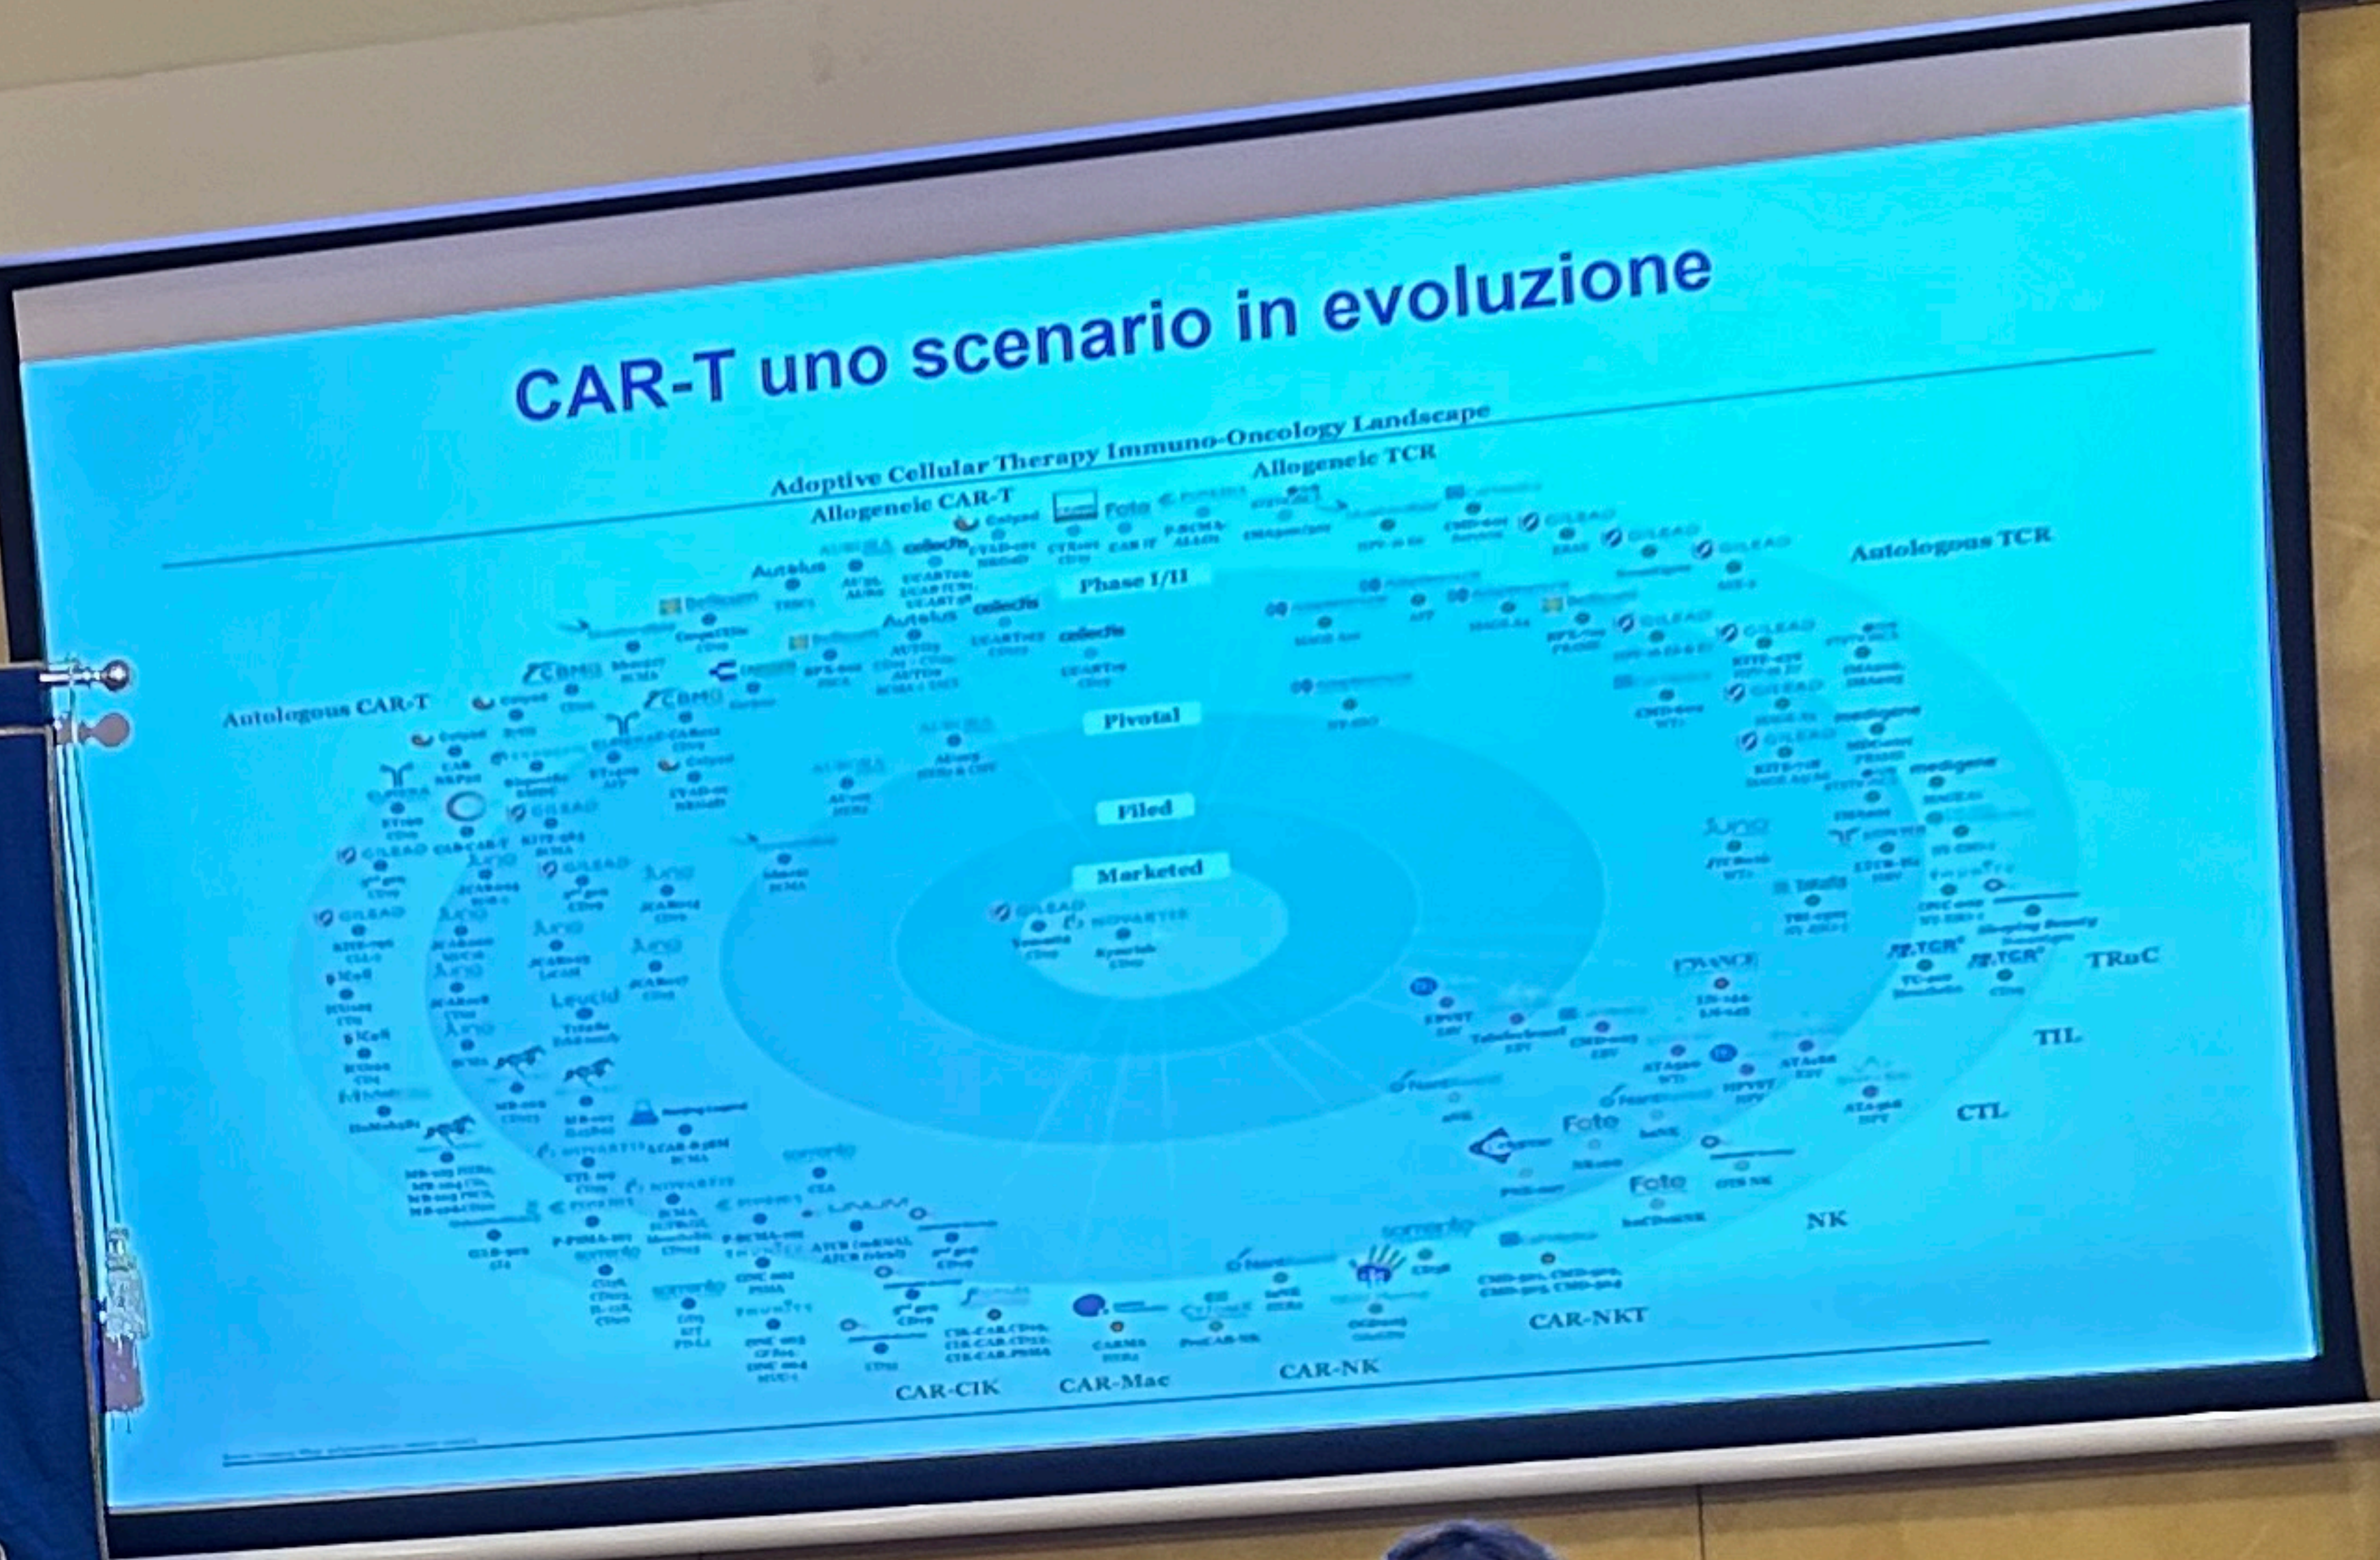

ROTARY CLUB
PALERMO
P. ERMO
E A DEL SOLE

ROTARY CLUB
CEFALU'
MADONIE

ROTARY CLUB
DISTRETTO 2110 - SICILIA E MALTA
PALERMO OVEST

ROTARY CLUB
PALERMO NORD

ROTARY CLUB
DISTRETTO 2110 - SICILIA E MALTA
PALERMO
Piana degli Albanesi