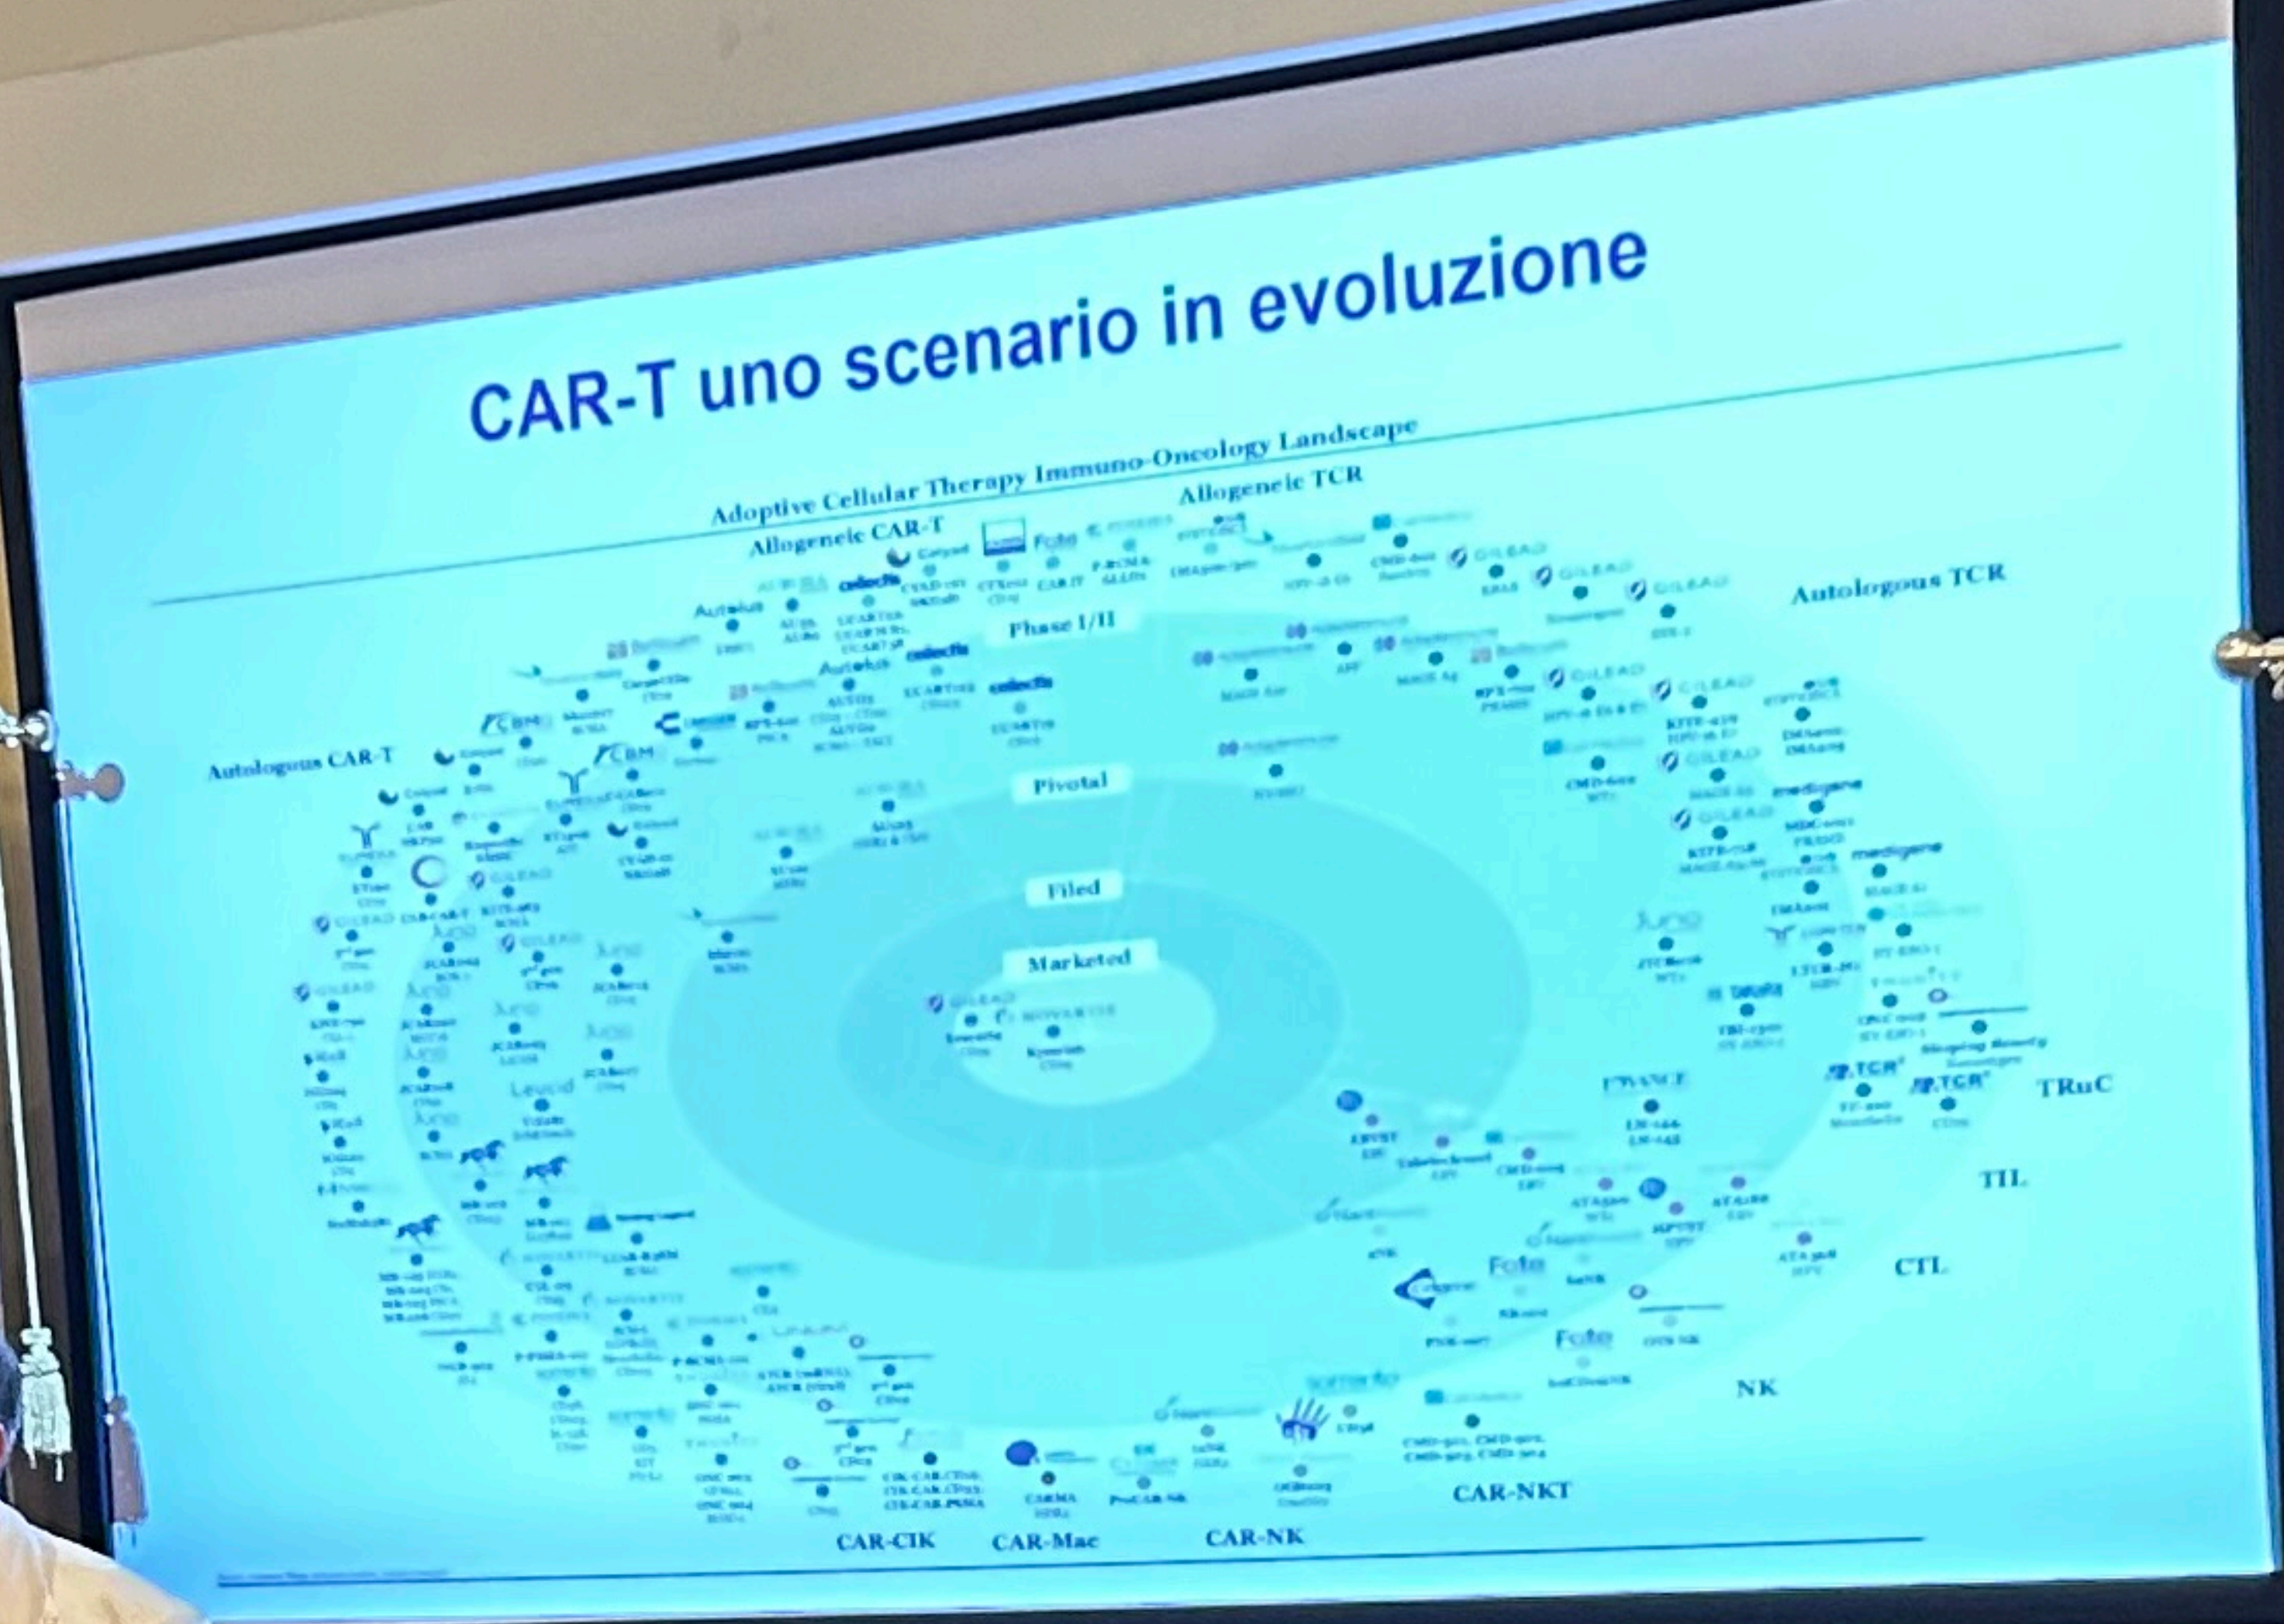

CAR-T uno scenario in evoluzione

Speaker presenting the slide.

Panelist at the table.

ROTARY CLUB
PALERMO
CREATO DEL SOLE

ROTARY CLUB
CEFALU'
MADONIE

ROTARY CLUB
DISTRETTO 2110 - SICILIA E MALTA
PALERMO OVEST

ROTARY CLUB
PALERMO

ROTARY CLUB
DISTRETTO 2110 - SICILIA E MALTA
Palermo
Piana degli Albanesi
Arbëreshe

ROTARY CLUB
DISTRETTO 2110 - SICILIA E MALTA
PALERMO
MONREALE

ROTARY CLUB
TERMINI IMER
DISTRETTO 2110
SICILIA E MALTA

Best Western
Abi. Cavaleri
Hotel
Congressi