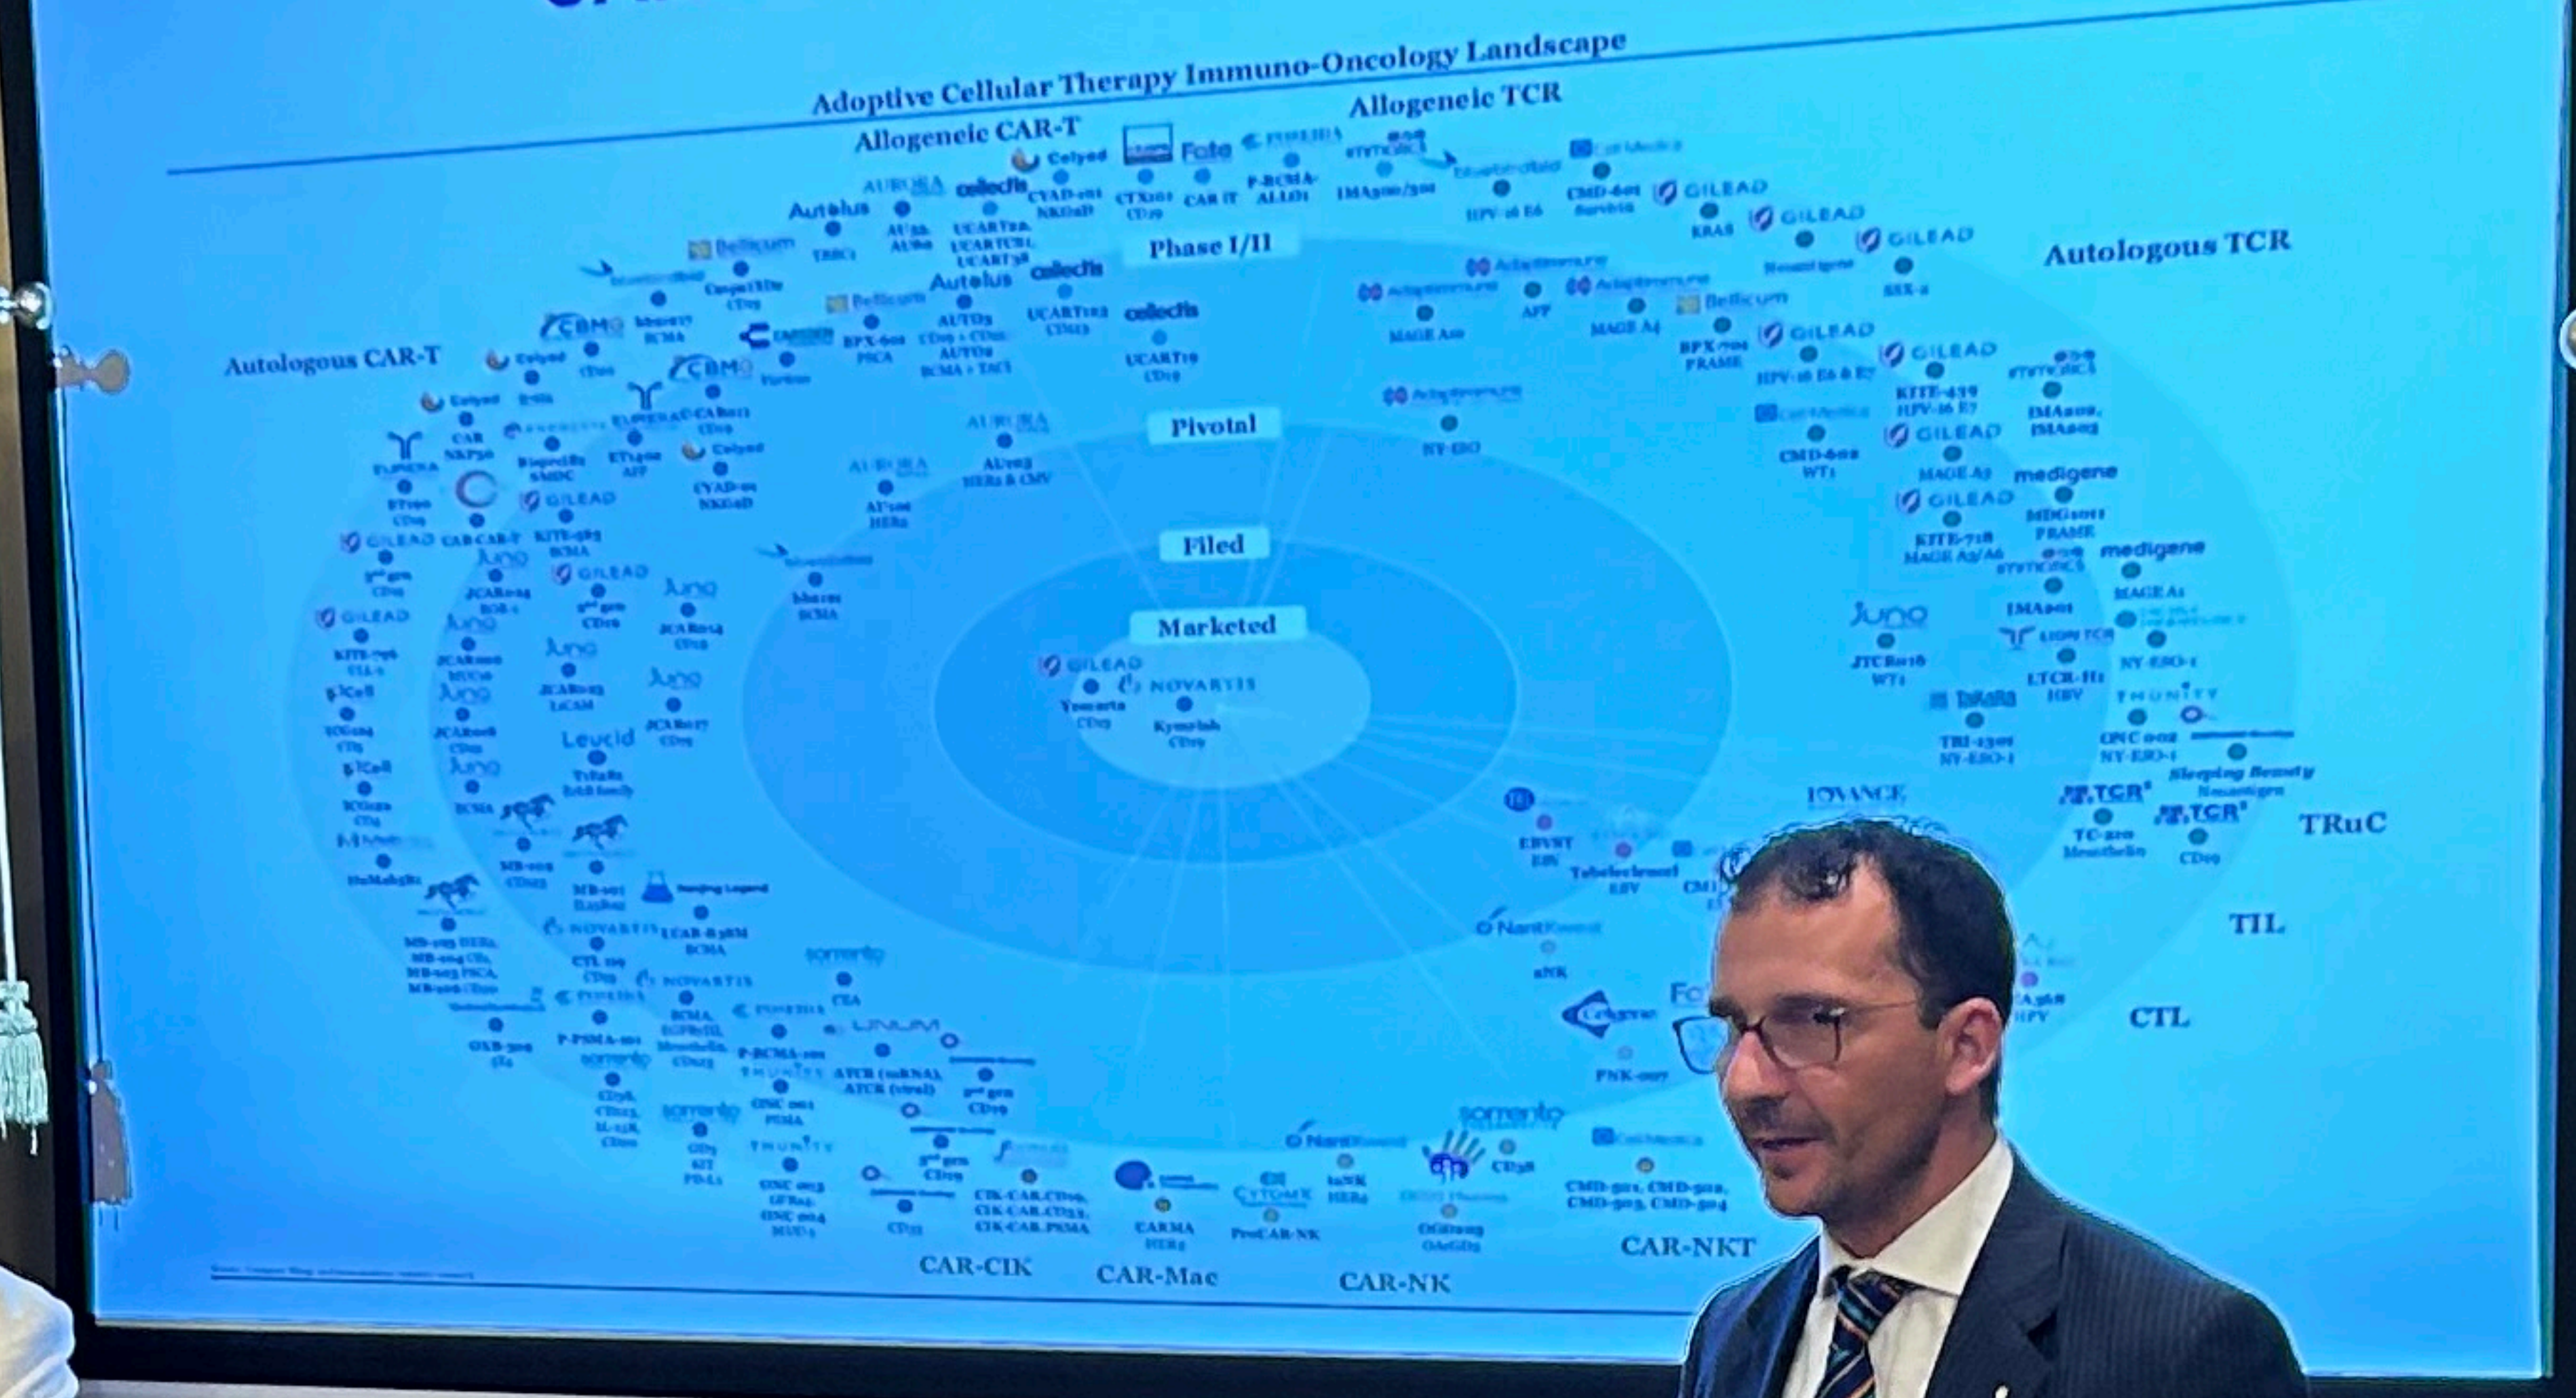

CAR-T uno scenario in evoluzione

CAR-T uno scenario in evoluzione

Man in white suit, standing on the left side of the stage.

Man in dark suit, standing on the right side of the stage, gesturing while speaking.

Woman in black, seated at the table with a laptop.

CAR-T uno scenario in evoluzione

Man in white suit and glasses, standing on the left side of the stage.

Man in dark suit and glasses, standing on the right side of the stage, gesturing while speaking.

Back view of an audience member with grey hair, seated in the foreground.

ROTARY CLUB
DISTRETTO 2110 - SICILIA E MALTA
PALERMO OVEST

ROTARY CLUB
DISTRETTO 2110 - SICILIA E MALTA
PALERMO
Piana degli Albanesi
Arbëreshë

LE NUOVE PROSPETTIVE DI CURA
DELLE MALATTIE DEL SANGUE

RELATRICE
ALESSANDRA CRESCIMANNO
ONCOEMATOLOGA PRESSO
UNITA' DI TRAPIANTO DI MIDOLLO OSSEO
DIPARTIMENTO ONCOLOGICO
ISTITUTO DI CURA "LA MADDALENA"
PALERMO